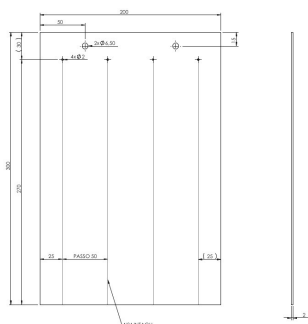

### Product Description

Tendina in PVC Trasparente per Cucce di Cani e Rifugi per Animali: Protezione e Comfort in Varie Misure Questa tendina in PVC trasparente è stata appositamente progettata per offrire una soluzione efficace per le porticine di cucce e rifugi per animali. Offrendo la possibilità di passare e vedere attraverso di essa, questa tendina assicura allo stesso tempo protezione e mantenimento della temperatura. Realizzata con materiali di alta qualità, la tendina è composta da un resistente PVC trasparente che permette una chiara visibilità dell'ambiente circostante. Le vantaggiose caratteristiche della tendina in PVC trasparente sono molteplici. Innanzitutto, grazie alla sua trasparenza, permette ai cani e ad altri animali domestici di vedere attraverso di essa, fornendo un senso di sicurezza e riducendo l'ansia che potrebbe derivare dall'isolamento completo. Inoltre, consente ai proprietari di tenere sotto controllo i loro animali domestici, anche quando si trovano all'interno delle cucce o dei rifugi. Questa tendina offre anche una protezione affidabile. Creando una barriera tra l'interno e l'esterno, impedisce l'ingresso di insetti, polvere e altri agenti esterni indesiderati. Allo stesso tempo, mantiene una temperatura confortevole all'interno della cuccia o del rifugio grazie alla sua capacità di trattenere il calore. L'installazione di questa tendina è semplice e veloce. Basta fissarla saldamente sopra l'apertura della cuccia o del rifugio utilizzando gli accessori inclusi. In questo modo, è possibile godere dei benefici immediati che offre, sia in termini di protezione che di comfort. In conclusione, la Tendina in PVC Trasparente è un prodotto essenziale per le cucce di cani, i rifugi e altre porticine. Grazie alla sua costruzione resistente in PVC trasparente, offre una protezione efficace, consentendo allo stesso tempo di vedere attraverso e mantenere la temperatura all'interno. Sia che si desideri tenere d'occhio il proprio animale domestico o garantire il massimo comfort e sicurezza, questa tendina sarà la scelta ideale. Disponibile in diverse misure per adattarsi alle diverse esigenze.